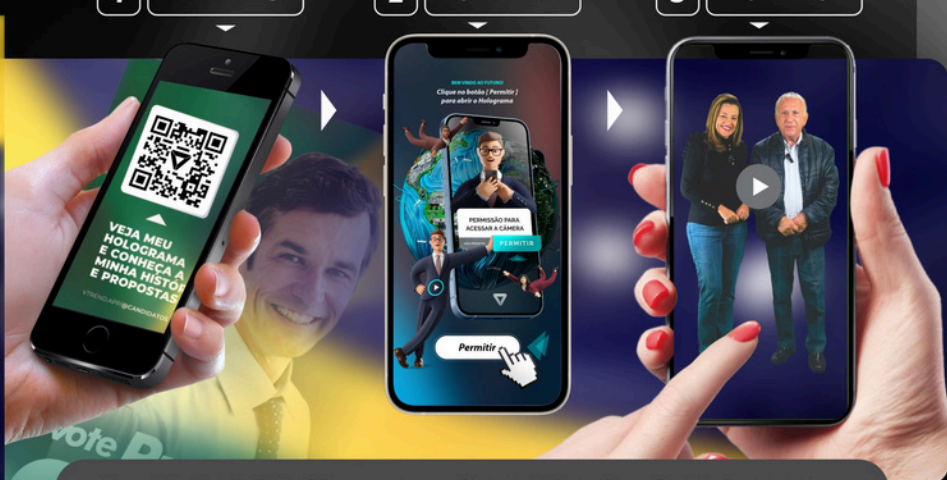

• OMNICODE + HOLOGRAMA

• ENTREGA RÁPIDA

• MELHOR QUALIDADE

• COMPRA 100% ONLINE

**KIT MAIS COMPLETO, INTERATIVO
MENOR PREÇO DO BRASIL!**

Temos tudo que você precisa para
se Destacar nessas Eleições 2024

COMUNICAÇÃO HUMANIZADA

EXPERIÊNCIA INTERATIVA

Imagine entrar na casa
de milhares de eleitores
ao mesmo tempo!

2 BOTÕES
DE AÇÃO

MINHA PROPOSTAS

FALÉ COMIGO

1 Escaneie o Código

2 Clique em Permitir

3 Aperte o Play